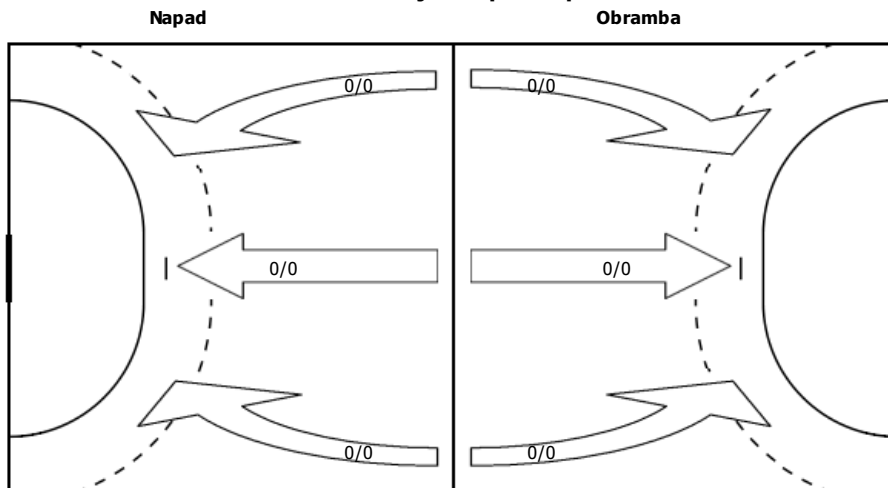

Distribucija ind. protinap.