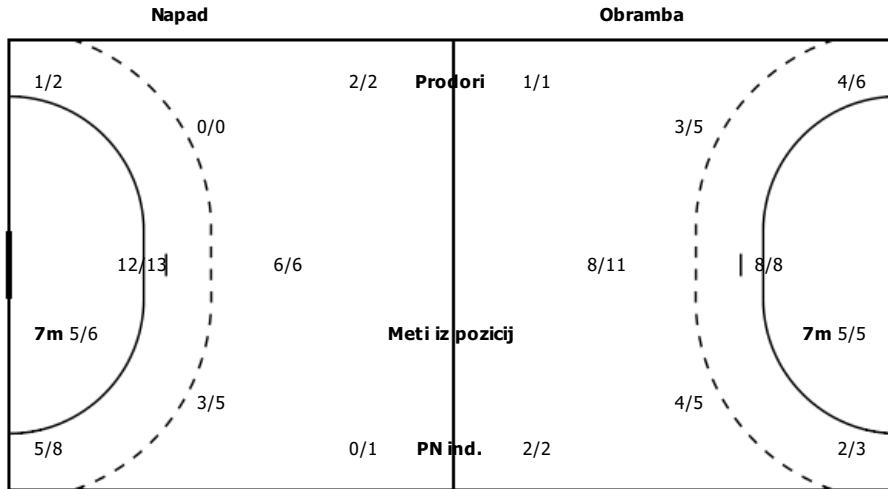

STATISTIKA ROKOMETNE TEKME

Vrsta tekme	Ligaska
Kategorija	Clani
Datum in čas igranja	05.10.2016 19.00
Lokacija igranja	Koper Arena Bonifika
Obiskovalcev	500

STATISTIKA EKIPE

DISTRIBUCIJA STELOV

4 CVETKO TOBIAS	6 DJURDJEVIČ MILOŠ	7 FLORJANČIČ LUKA	8 GROJZDEK ŽAN	13 SKOL ROK	14 KOTAR MATIČ	15 SIKOŠEK PELKO DOMEN
	1/1 1/1 2/2 2/2 1/1			1/1 1/1 1/1 4/4		
	Zgrešenih:2	Zgrešenih:2 Vratnik:1		Zgrešenih:1		
17 REPAR TADEJ	23 UDOVIČ UROŠ	24 SAŠEK KLEMEN	29 ŽELJKO ROK	33 GRANDOVEC MAJ	34 MLAKAR VALENTIN	41 GRANDOVEC TEVŽ
	1/1 1/1 1/1 1/1	1/1 1/1	1/1 1/1	1/1 1/1	1/1 1/1	5/5 2/2 1/1 1/1
	Zgrešenih:2					Zgrešenih:1

Moštvo

Zadetki/Streli			
1/1	3/3	3/3	
7/7		4/4	
5/5	5/5	6/6	

8 1 0