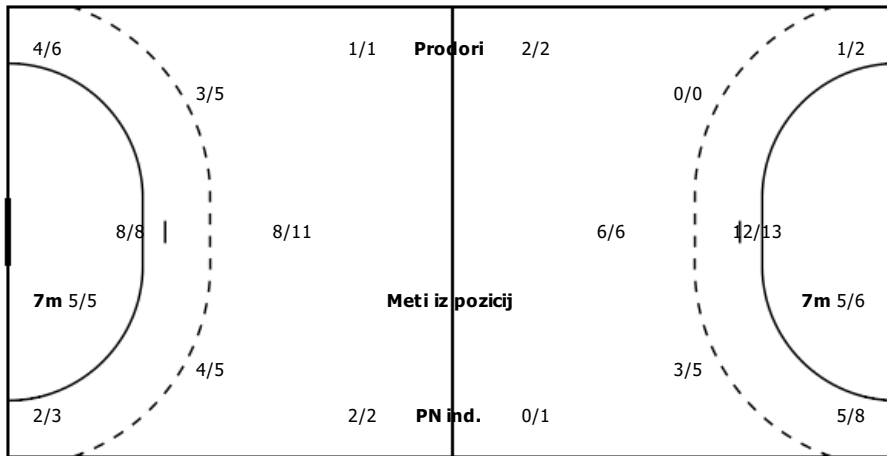

STATISTIKA ROKOMETNE TEKME

Vrsta tekme	Ligaska
Kategorija	Clani
Datum in čas igranja	05.10.2016 19.00
Lokacija igranja	Koper Arena Bonifika
Obiskovalcev	500

STATISTIKA EKIPE

DISTRIBUCIJA STELOV

5 GRZENTIČ NINO 2/2 1/1 1/1 Vratnic:1	8 VLAH ALEKS 1/1 2/2 Zgrešenih:1	9 KREČIČ GREGA 1/1 2/2 1/1 1/1 1/1 2/2 1/1 Vratnic:1	10 MATIJAŠEVIČ MARKO	11 GAŠPERŠIČ ROK 1/1 2/2	17 MOLJK JAKA	19 GORELA JAN 1/1 Zgrešenih:2
20 ZUGAN DANI	21 RAPOTEC UROŠ 1/1 1/1 2/2 Zgrešenih:1 Vratnic:1	23 SMOLNIK ŽIGA 1/1 1/1 3/3 1/1 2/2	24 SOKOLIČ TILLEN 1/1	44 PLANINC NEJC	61 RAVLIJA LUKA	77 BRATKOVIČ ADAM 1/1 1/1 1/1 Zgrešenih:2

Moštvo

Zadetki/Strelj	4/4	3/3	6/6	1/1	2/2	9/9	6/6	8/8
6 3 0								

Napad